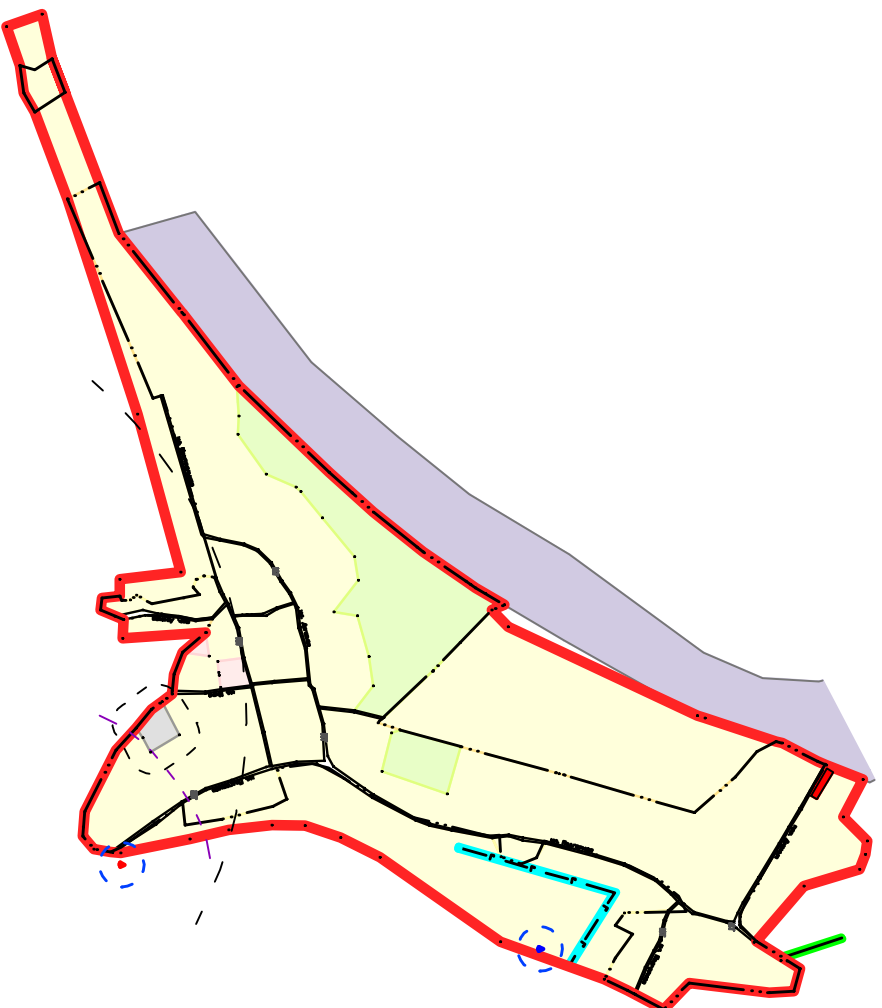

**КАРТА - СХЕМА РАЗМЕЩЕНИЯ НЕСТАЦИОНАРНЫХ ТОРГОВЫХ ОБЪЕКТОВ  
НА ТЕРРИТОРИИ Х. ДИВНОГОРЬЕ СЕЛЫННСКОГО СЕЛЬСКОГО ПОСЕЛЕНИЯ  
ЛИСКИНСКОГО РАЙОНА ВОРОНЕЖСКОЙ ОБЛАСТИ**

Приложение №3 к постановлению главы администрации Селынского сельского поселения Лискинского муниципального района Воронежской области  
№ \_\_\_\_\_ от \_\_\_\_\_ 2021 г.

**УСЛОВНЫЕ ОБОЗНАЧЕНИЯ**

-  Торговый ряд проектируемый
-  - зона жилой застройки
-  - зона общественного центра
-  - зона улиц, дорог
-  - зона сельскохозяйственного назначения
-  - зона размещения кладбища